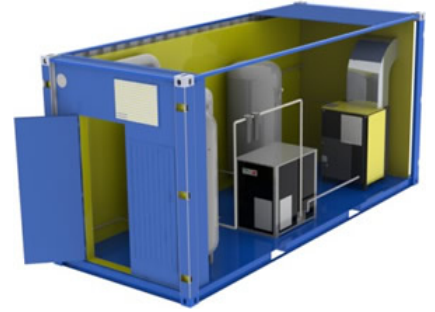

Блок-контейнер
компрессорный