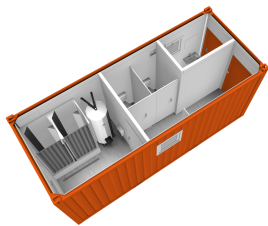

Блок-контейнер серверная