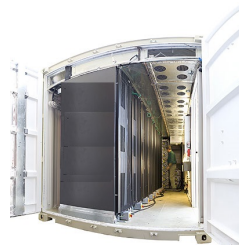

Блок-контейнер серверная