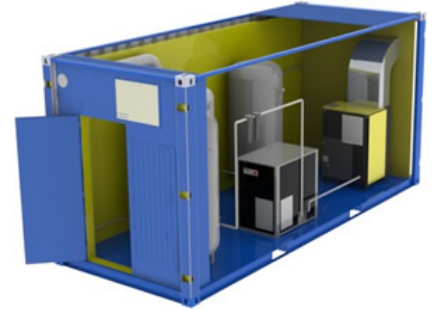

Блок-контейнер
компрессорный